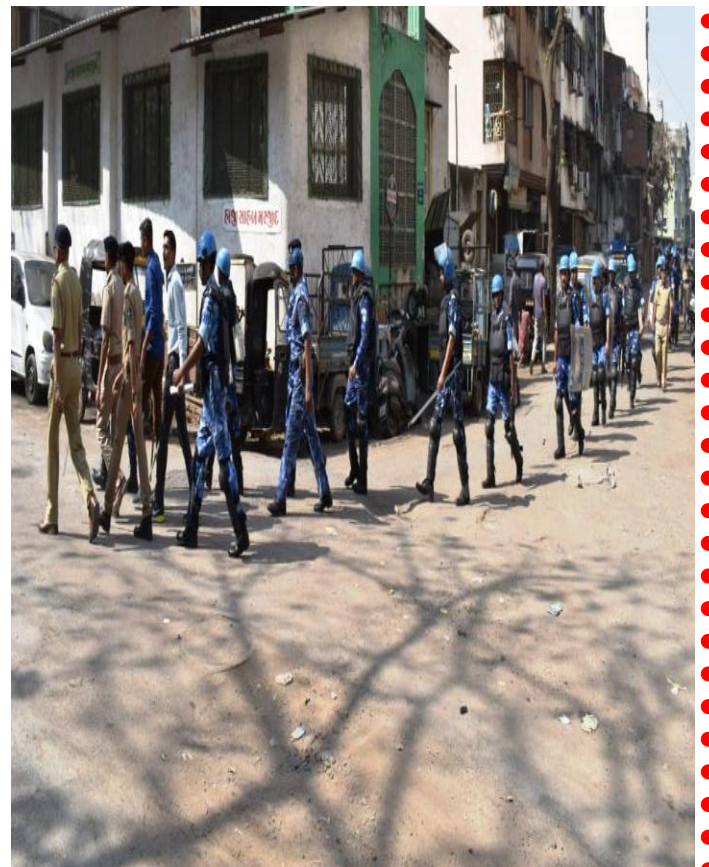

Photos of Deployment/ Fam-Ex Of RAF

सी०आर०पी०एफ० सदा अजेय, भारत माता की जय ।