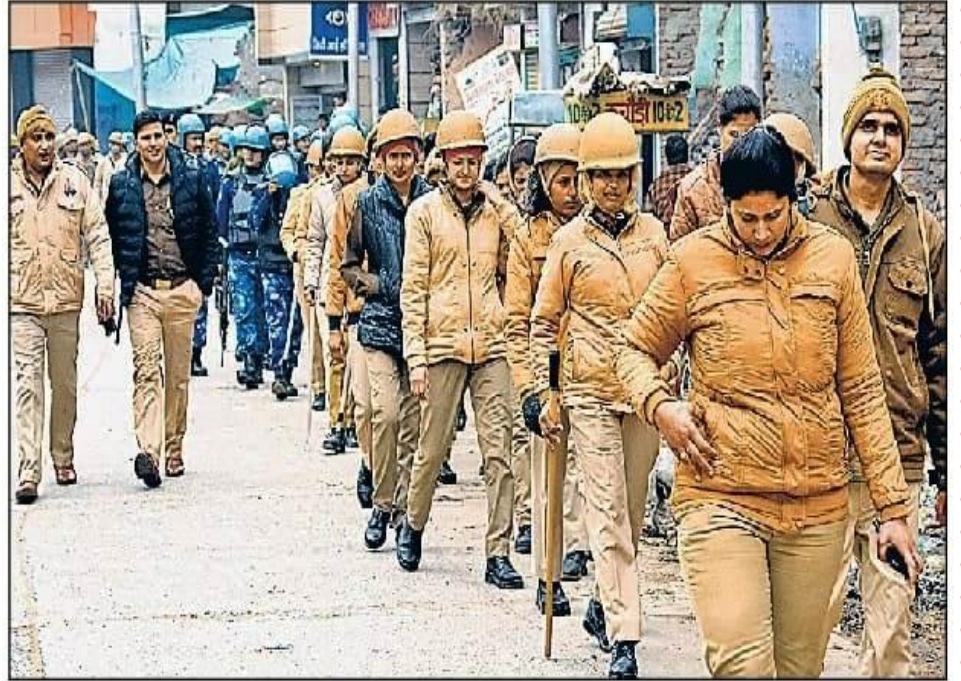

RAF SECTOR

NEWS CLIP

20/01/20

TO SERVE HUMANITY WITH SENSITIVE POLICING

Prabhat Khabar, Jamshedpur (JKD)

रैफ अस्पताल में चला पल्स पोलियो अभियान

जमशेदपुर. रैफ 106 के अस्पताल में रविवार को पल्स पोलियो अभियान चलाया गया. इस दौरान पांच वर्ष तक के बच्चों को पोलियो ड्रॉप दी गयी. इस मौके पर रैफ के मुख्य चिकित्सा पदाधिकारी डॉ लारेंसबांडो सहित रैफ के अधिकारी व कर्मचारी मौजूद थे.

अलीगढ़ में न बने शाहीन बाग, चार सेक्टरों में छह महिला मजिस्ट्रेट तैनात

रणनीति

अलीगढ़ | कार्यालय संवाददाता

दिल्ली की तर्ज पर अलीगढ़ में भी शाहीन बाग न बन जाए। इसके लिए पुलिस-प्रशासन अलर्ट हो गया है। शनिवार को शहर के अतिसंवेदनशील व संवेदनशील क्षेत्रों को चार सेक्टरों में बांटकर छह महिला मजिस्ट्रेट व पुलिस अधिकारियों की तैनाती की गई है। तीनों सर्किल क्षेत्रों में दो पालियों में ड्यूटी रहेगी।

सीए के विरोध में दिल्ली के शाहीन बाग में महिलाओं का लगातार विरोध-प्रदर्शन जारी है। 24 घंटे जारी रहने वाले इस प्रदर्शन में महिलाएं सड़क पर ही जमी हुई हैं। कुछ ही अलीगढ़ में किए जाने की इंटेलेजेंस से मिले इनपुट के बाद पुलिस-प्रशासन ने शनिवार को तत्काल प्रभाव से महिला मजिस्ट्रेट व पुलिस अधिकारियों को नियुक्त करने का फैसला लिया। एडीएम सिटी राकेश मालपाणी ने बताया कि वर्तमान माहौल को देखते हुए कानून व्यवस्था प्रभावित न हो। इसके लिए महिला मजिस्ट्रेट की तैनाती की गई है।